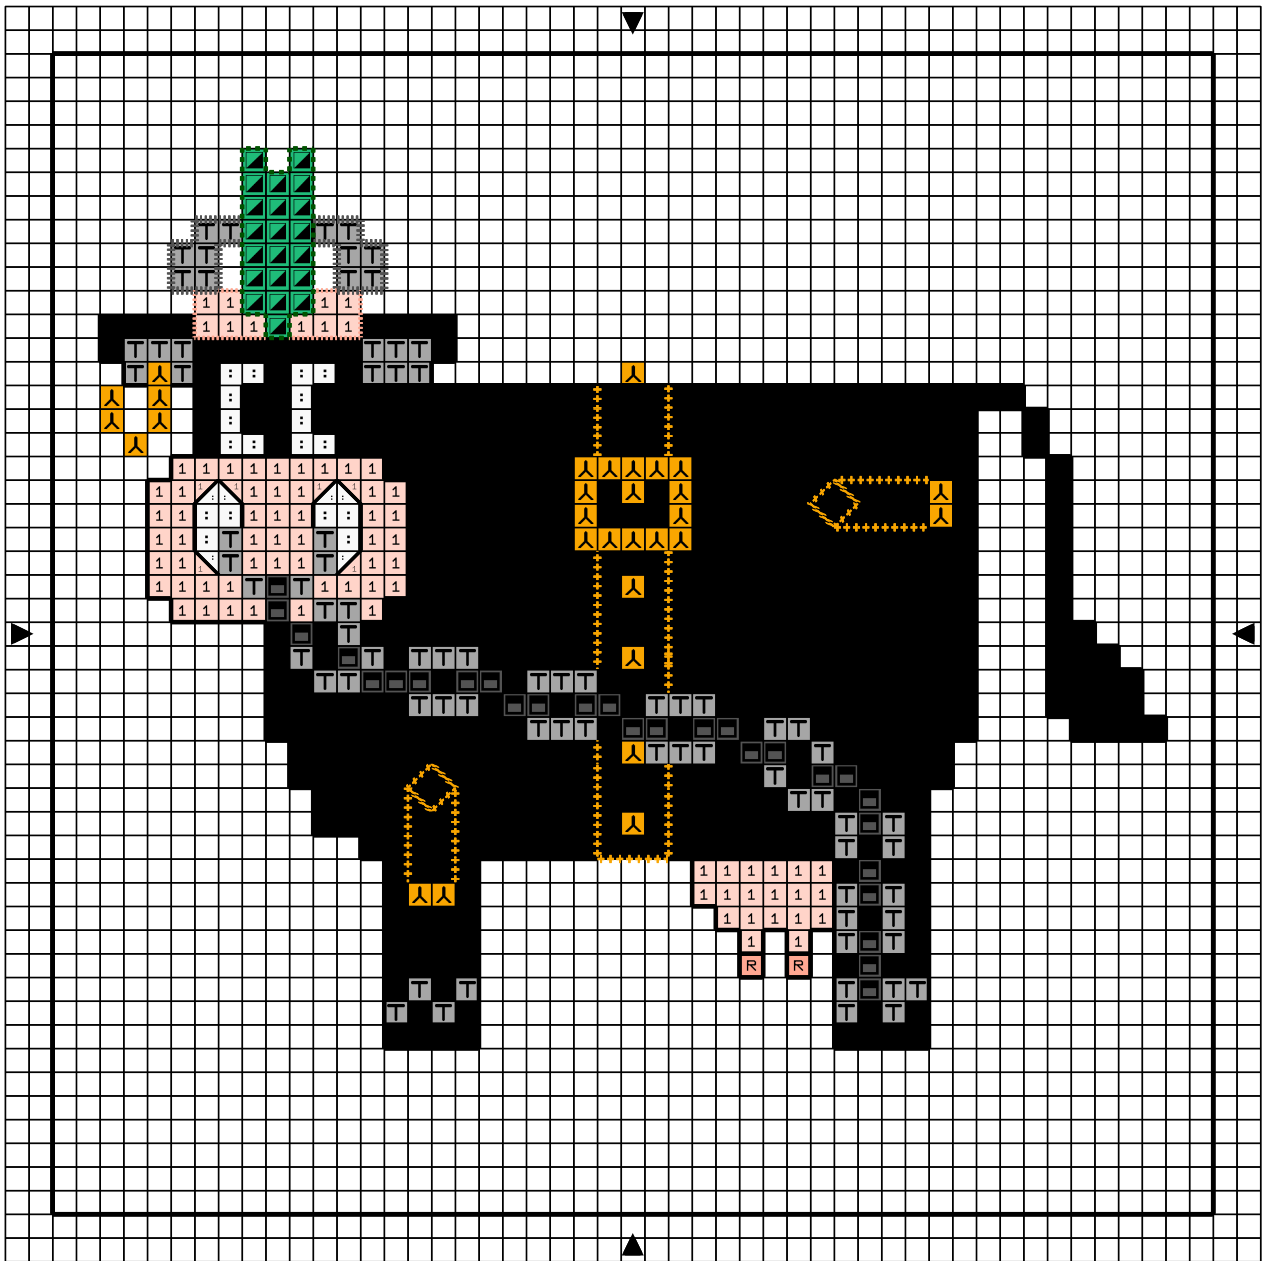

Opération JMFMV - Hard

■	Noir	DMC 310	Anchor 403
▣	Gris fc	DMC 317	Anchor 400
T	Gris cl	DMC 318	Anchor 399
:	Blanc	Blanc	1
1	Pêche tr cl	DMC 967	
R	Pêche cl	DMC 3824	
▤	Vert printemps ombré	DMC 125	
人	Or	DMC 726	Anchor 297

Points arrière

—————	Noir	310	403
.....	Gris fc	317	400
.....	Pêche cl	3824	
+++++	Or	726	297
.....	Vert fc	986	246

Note : Remplacer la chaîne par une vraie petite chaîne et mettre de vraies épingles à nourrice :-)

Dessiné par: Dominique Coste

Copyright <http://silepointcompte.free.fr/>

Opération JMFMV - Hard

	Noir	DMC 310	Anchor 403
	Gris fc	DMC 317	Anchor 400
	Gris cl	DMC 318	Anchor 399
	Blanc	Blanc	1
	Pêche tr cl	DMC 967	
	Pêche cl	DMC 3824	
	Vert printemps ombré	DMC 125	
	Or	DMC 726	Anchor 297

Points arrière

	Noir	310	403
	Gris fc	317	400
	Pêche cl	3824	
	Or	726	297
	Vert fc	986	246

Note : Remplacer la chaîne par une vraie petite chaîne et mettre de vraies épingles à nourrice :-)

Dessiné par: Dominique Coste