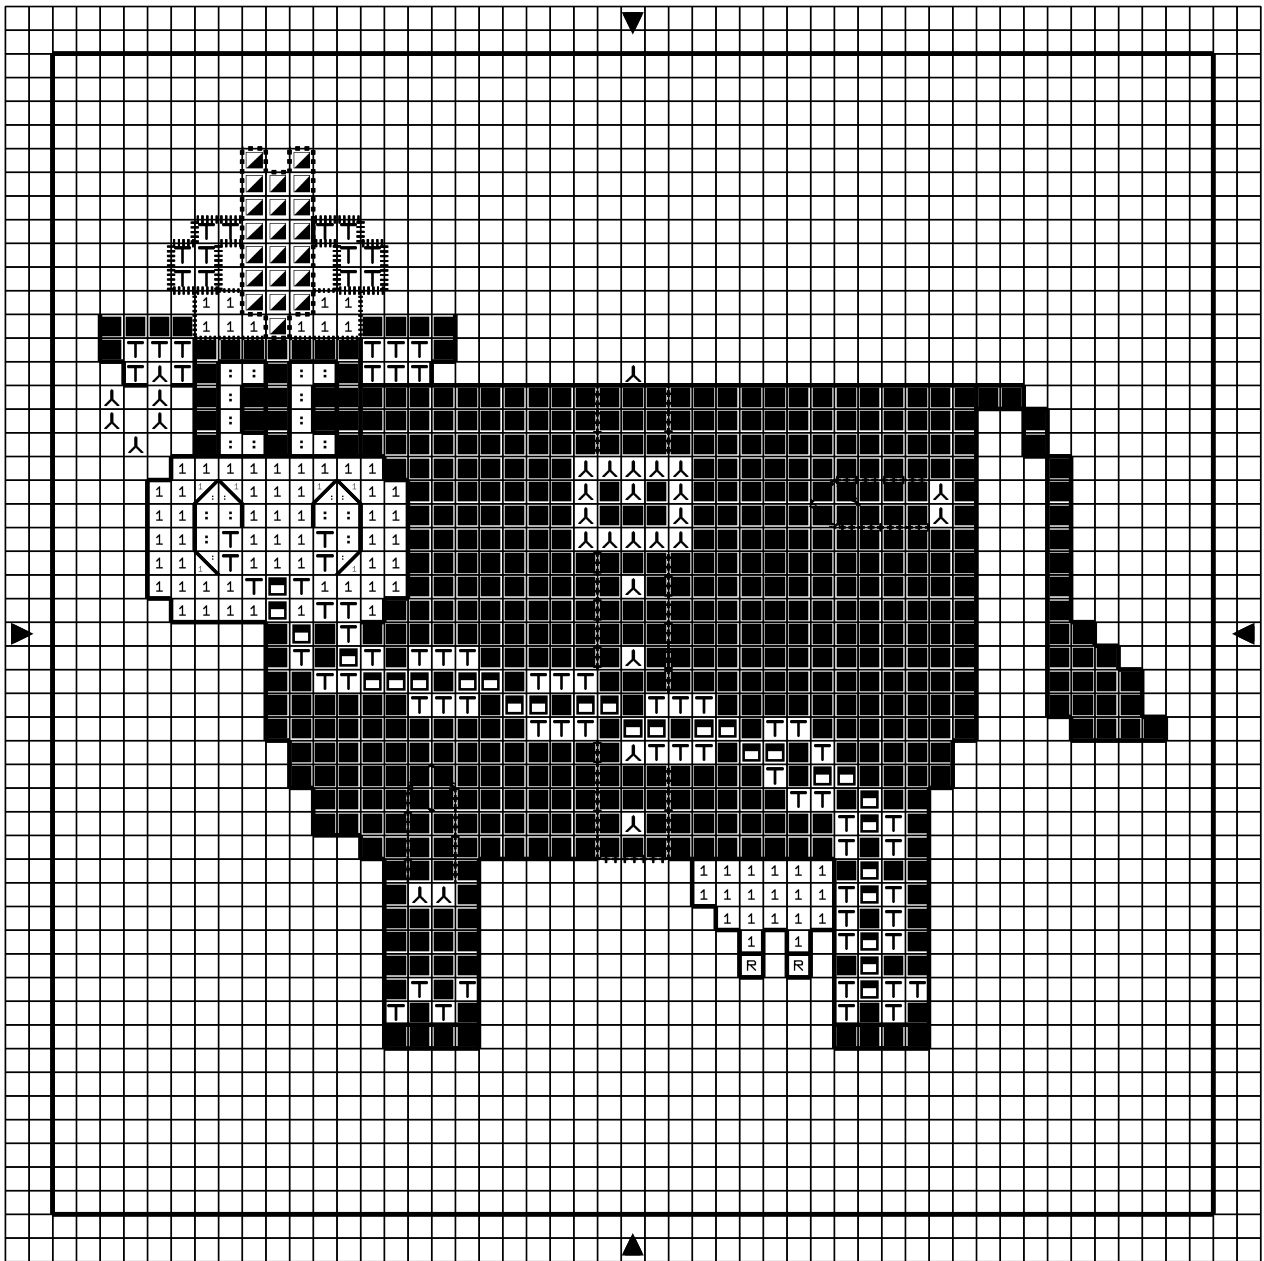

Opération JMFMV - Hard

■	Noir	DMC 310	Anchor 403
▣	Gris fc	DMC 317	Anchor 400
T	Gris cl	DMC 318	Anchor 399
:	Blanc	Blanc	1
1	Pêche tr cl	DMC 967	
R	Pêche cl	DMC 3824	
▤	Vert printemps ombré	DMC 125	
人	Or	DMC 726	Anchor 297

Points arrière

—————	Noir	310	403
.....	Gris fc	317	400
.....	Pêche cl	3824	
+++++	Or	726	297
.....	Vert fc	986	246

Note : Remplacer la chaîne par une vraie petite chaîne et mettre de vraies épingles à nourrice :-)

Dessiné par: Dominique Coste

Copyright <http://silepointcompte.free.fr/>

Opération JMFMV - Hard

	Noir	DMC 310	Anchor 403
	Gris fc	DMC 317	Anchor 400
	Gris cl	DMC 318	Anchor 399
	Blanc	Blanc	1
	Pêche tr cl	DMC 967	
	Pêche cl	DMC 3824	
	Vert printemps ombré	DMC 125	
	Or	DMC 726	Anchor 297

Points arrière

	Noir	310	403
	Gris fc	317	400
	Pêche cl	3824	
	Or	726	297
	Vert fc	986	246

Note : Remplacer la chaîne par une vraie petite chaîne et mettre de vraies épingles à nourrice :-)

Dessiné par: Dominique Coste